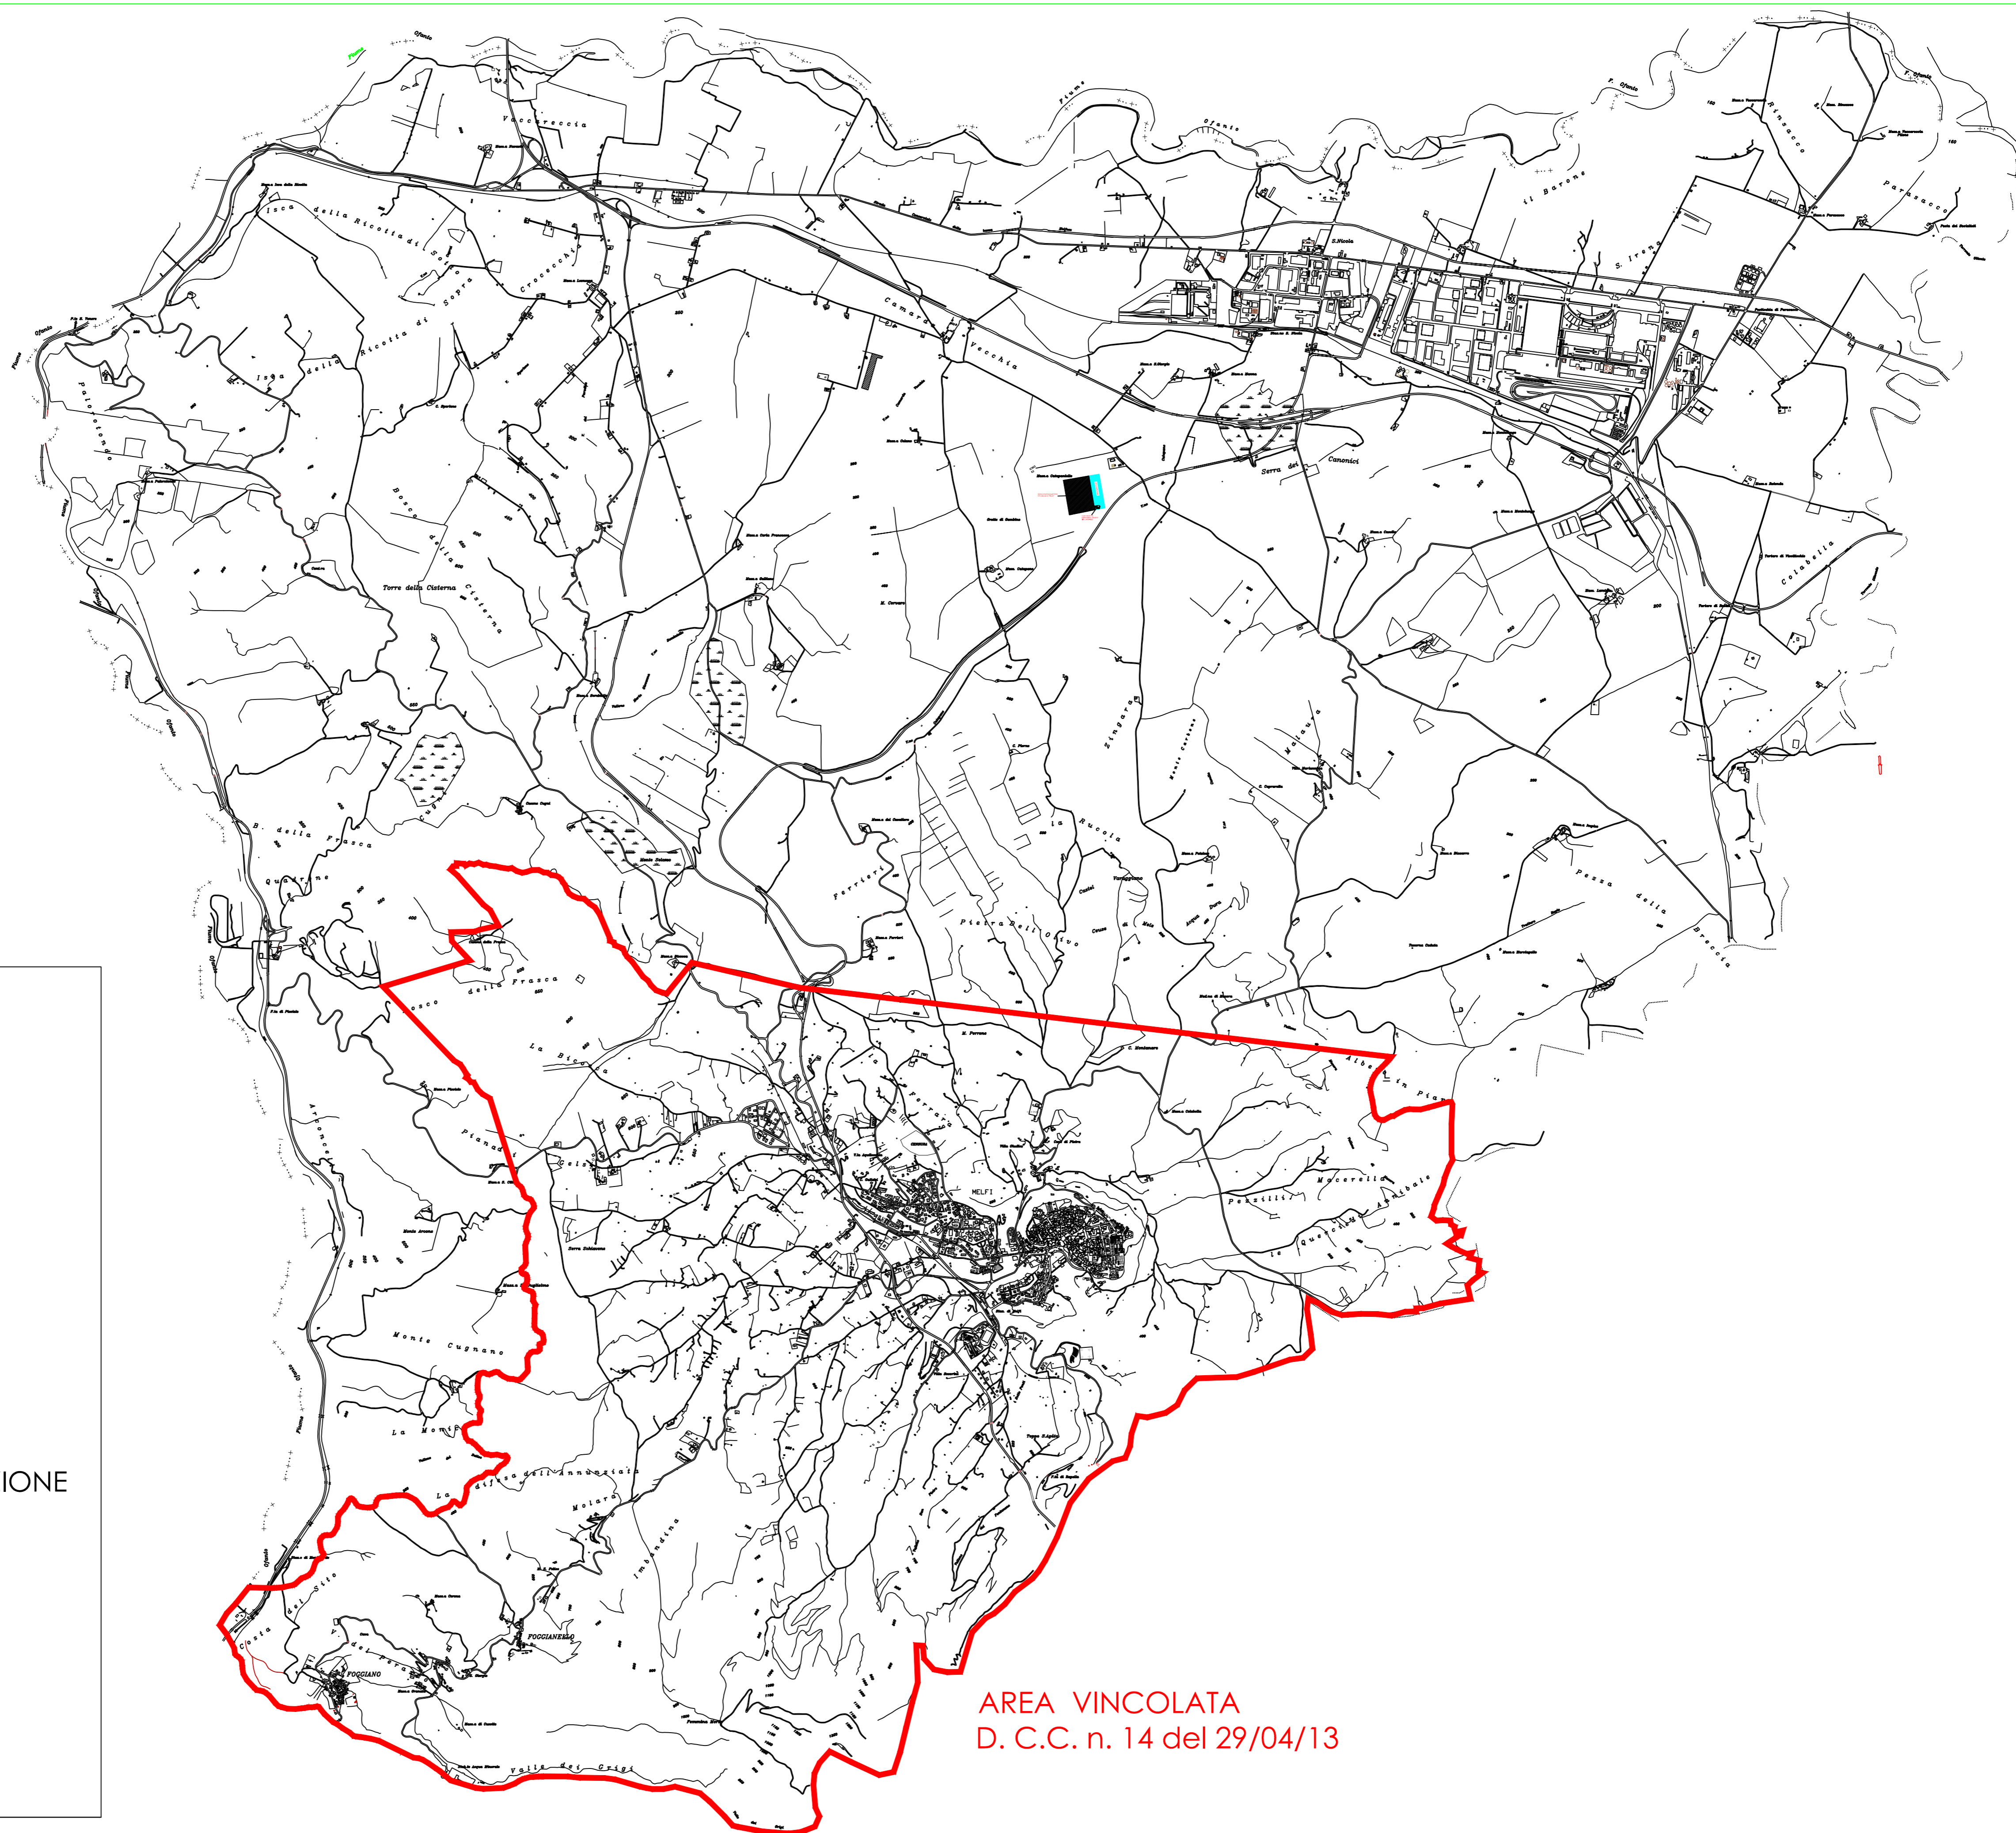

## ENERGIE ALTERNATIVE CITTA' DI MELFI

TAV: n. 1 COROGRAFIA INDIVIDUAZIONE  
AREA VINCOLATA

Aggiornamento Aprile 2013

Data:

Scala:

redazione: Ufficio Territorio & Ambiente

AREA VINCOLATA  
D. C.C. n. 14 del 29/04/13